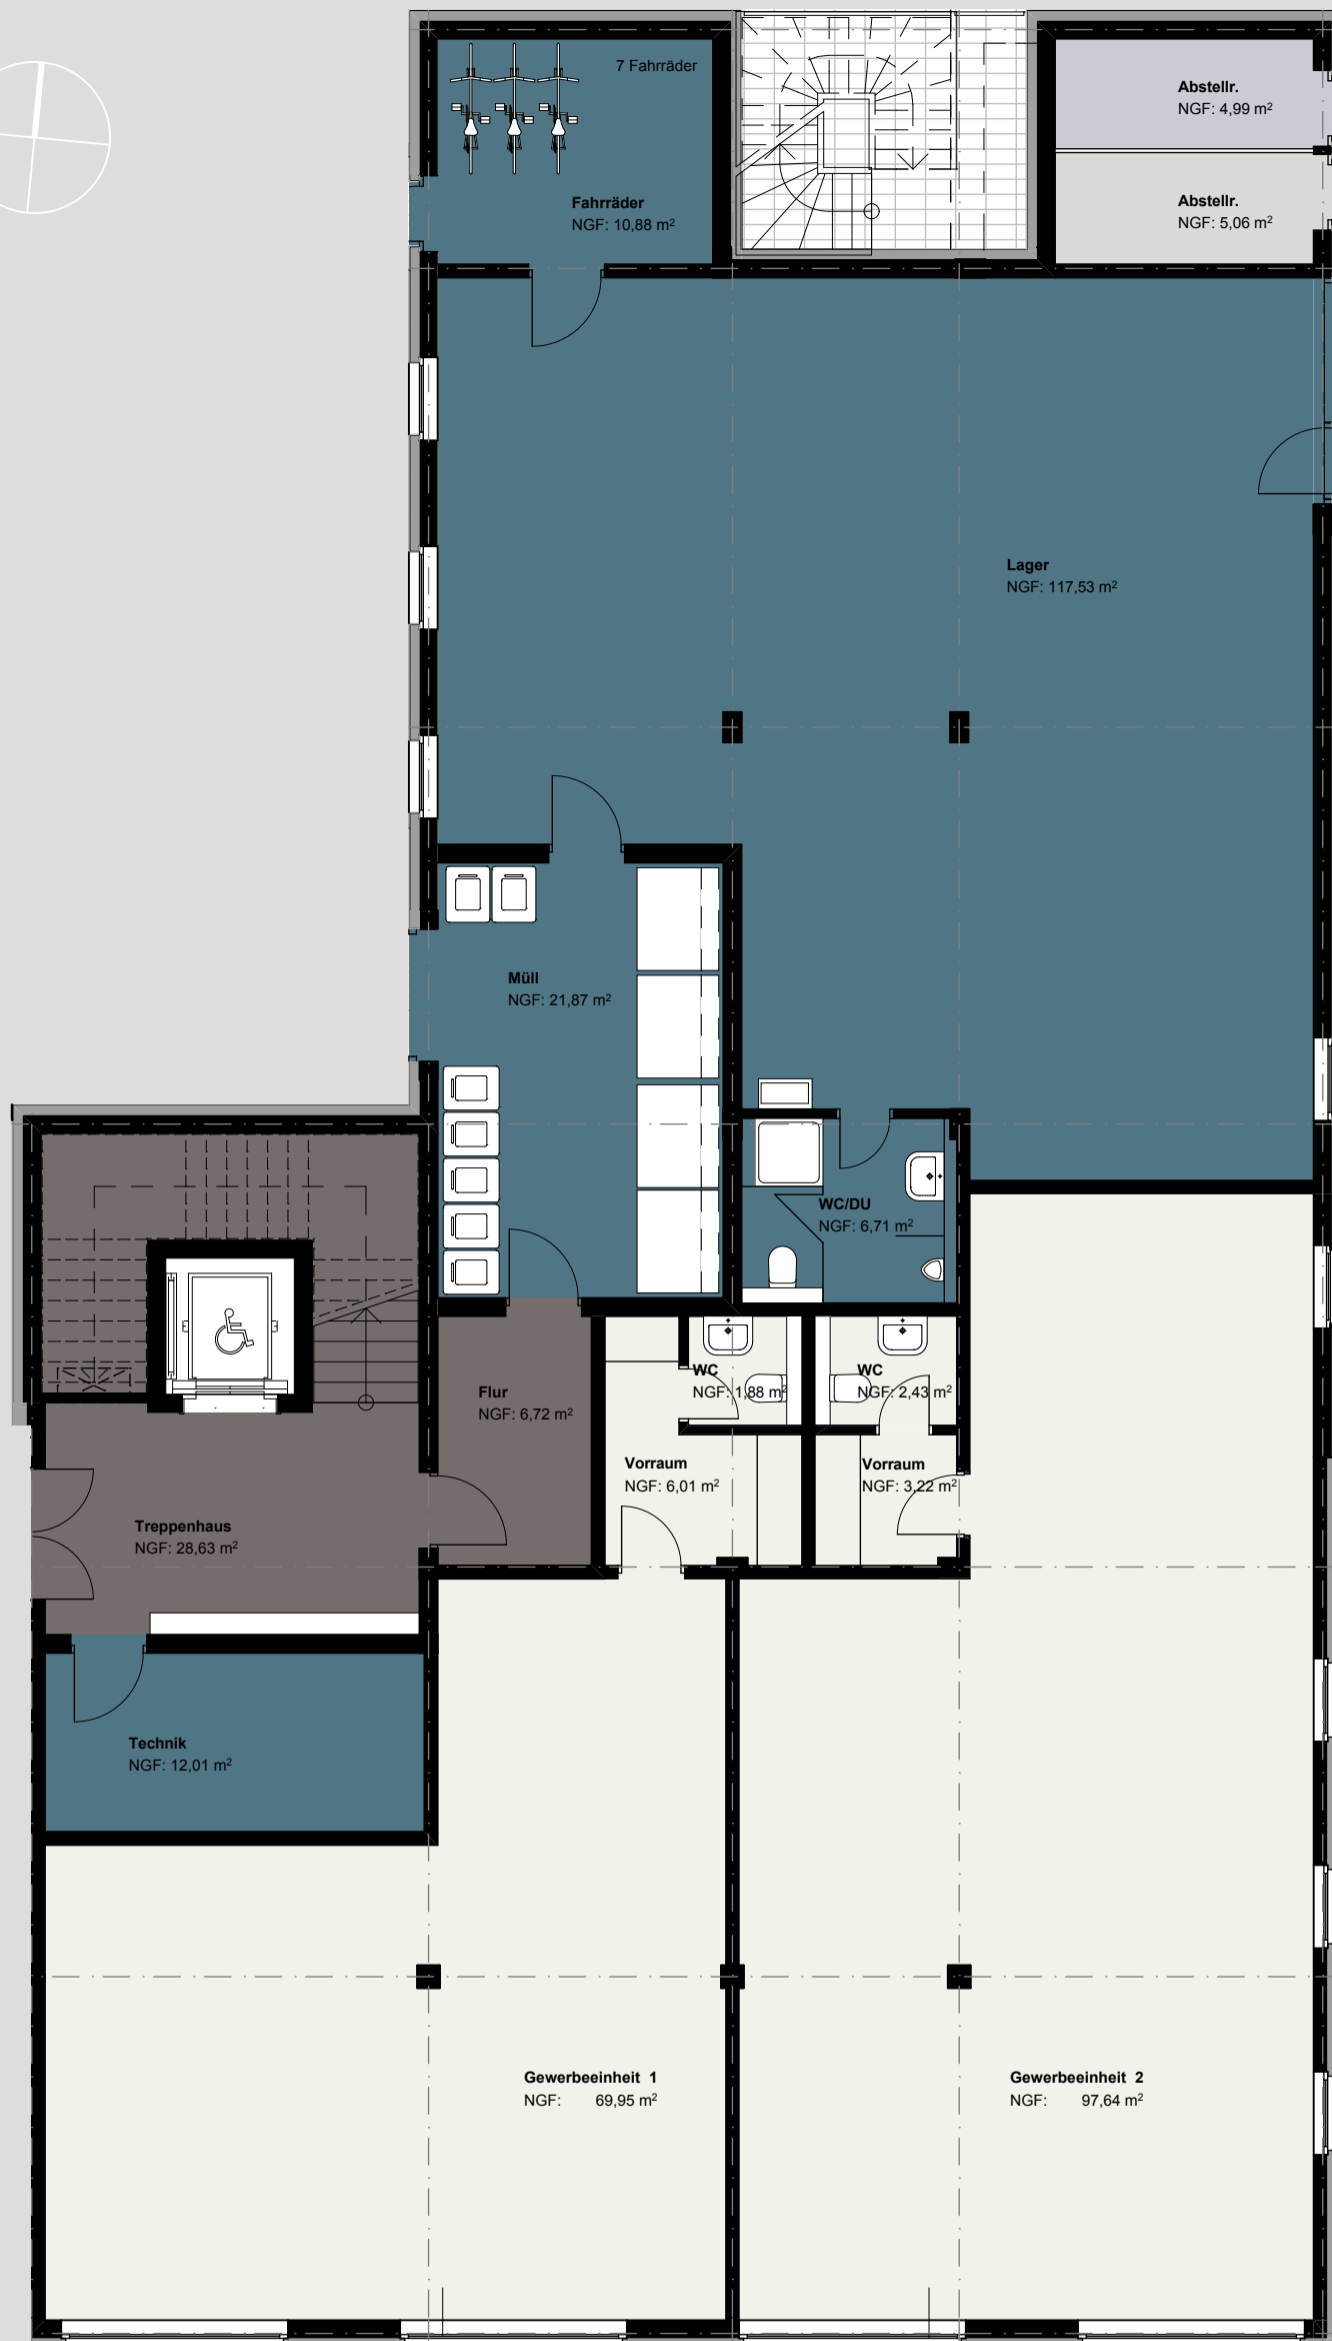

ERDGESCHOSS

Gewerbeeinheit 1	78 qm
Gewerbeeinheit 2	98 qm
Funktionsfläche	45 qm
Verkehrsfläche	36 qm
Lager-/Bürofläche	125 qm

BGF 457 qm

ERDGESCHOSS M 1:100

BÜRO & GESCHÄFTSHAUS

RICHARD-LEHMANN-STRASSE, LEIPZIG